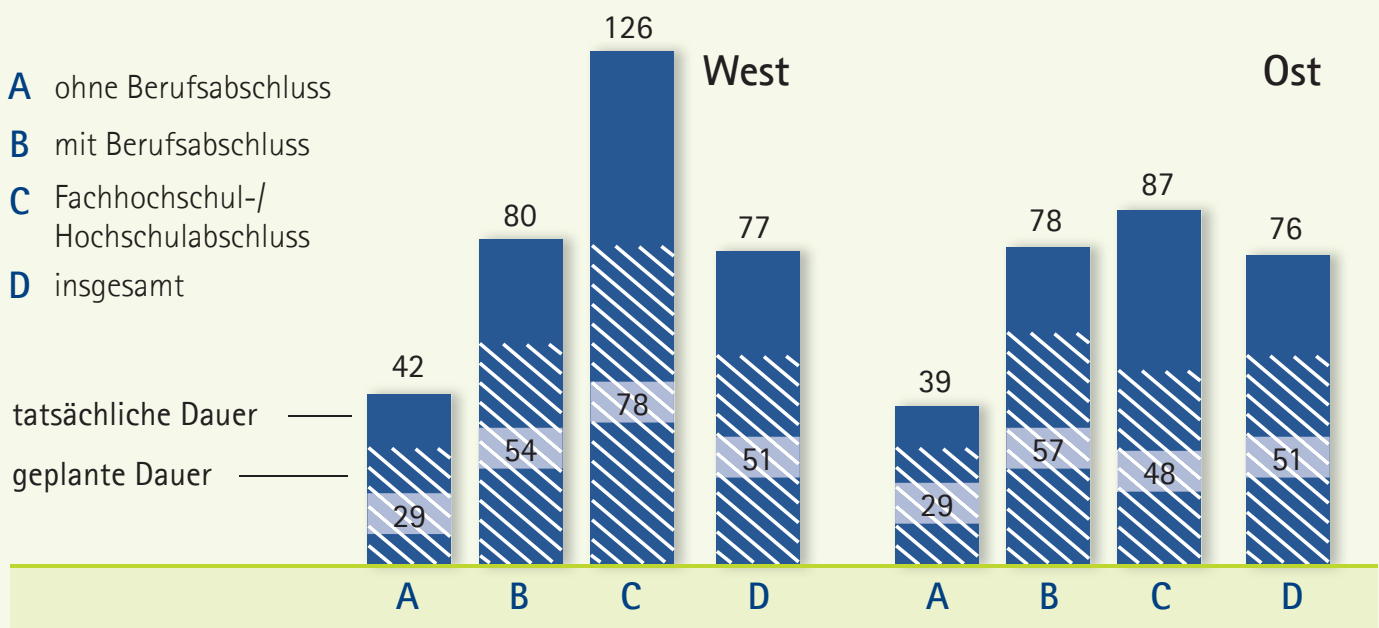

Tatsächliche und geplante Zeit für die Besetzung einer offenen Stelle nach geforderter Mindestqualifikation

West- und Ostdeutschland, IV. Quartal 2011, in Tagen

Quelle: IAB-EGS (Mittelwert wurde berechnet); Statistik der BA.