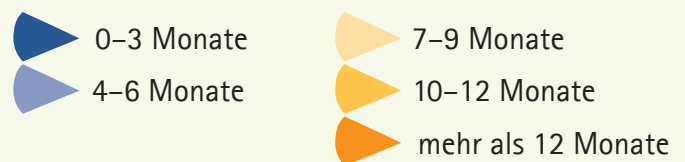

## Mit dem Gründungszuschuss Geförderte beenden ihre Arbeitslosigkeit am schnellsten

Dauer der Arbeitslosigkeit vor der Gründung im Vergleich der drei Förderprogramme,  
Anteile in Prozent

Dauer der Arbeitslosigkeit vor der Gründung