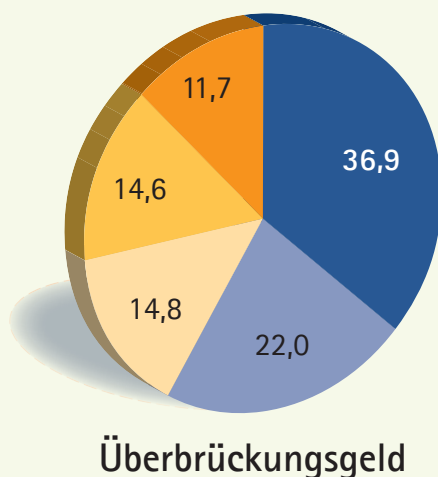

## Mit dem Gründungszuschuss Geförderte beenden ihre Arbeitslosigkeit am schnellsten

Dauer der Arbeitslosigkeit vor der Gründung im Vergleich der drei Förderprogramme,  
Anteile in Prozent

Dauer der Arbeitslosigkeit vor der Gründung