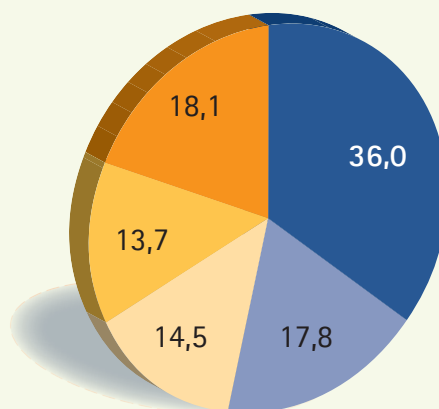

Mit dem Gründungszuschuss Geförderte beenden ihre Arbeitslosigkeit am schnellsten

Dauer der Arbeitslosigkeit vor der Gründung im Vergleich der drei Förderprogramme,
Anteile in Prozent

Dauer der Arbeitslosigkeit vor der Gründung

Ich-AG

Quelle: Eigene Berechnungen.

© IAB