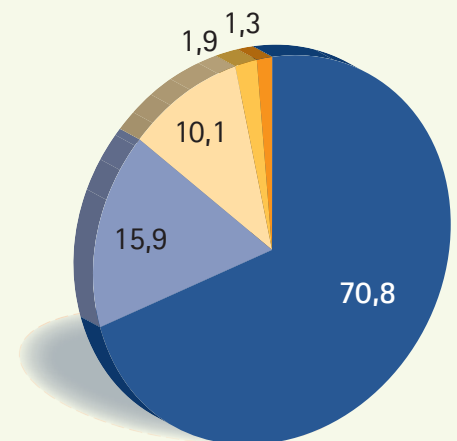

Gründungszuschuss

Quelle: Eigene Berechnungen.

© IAB