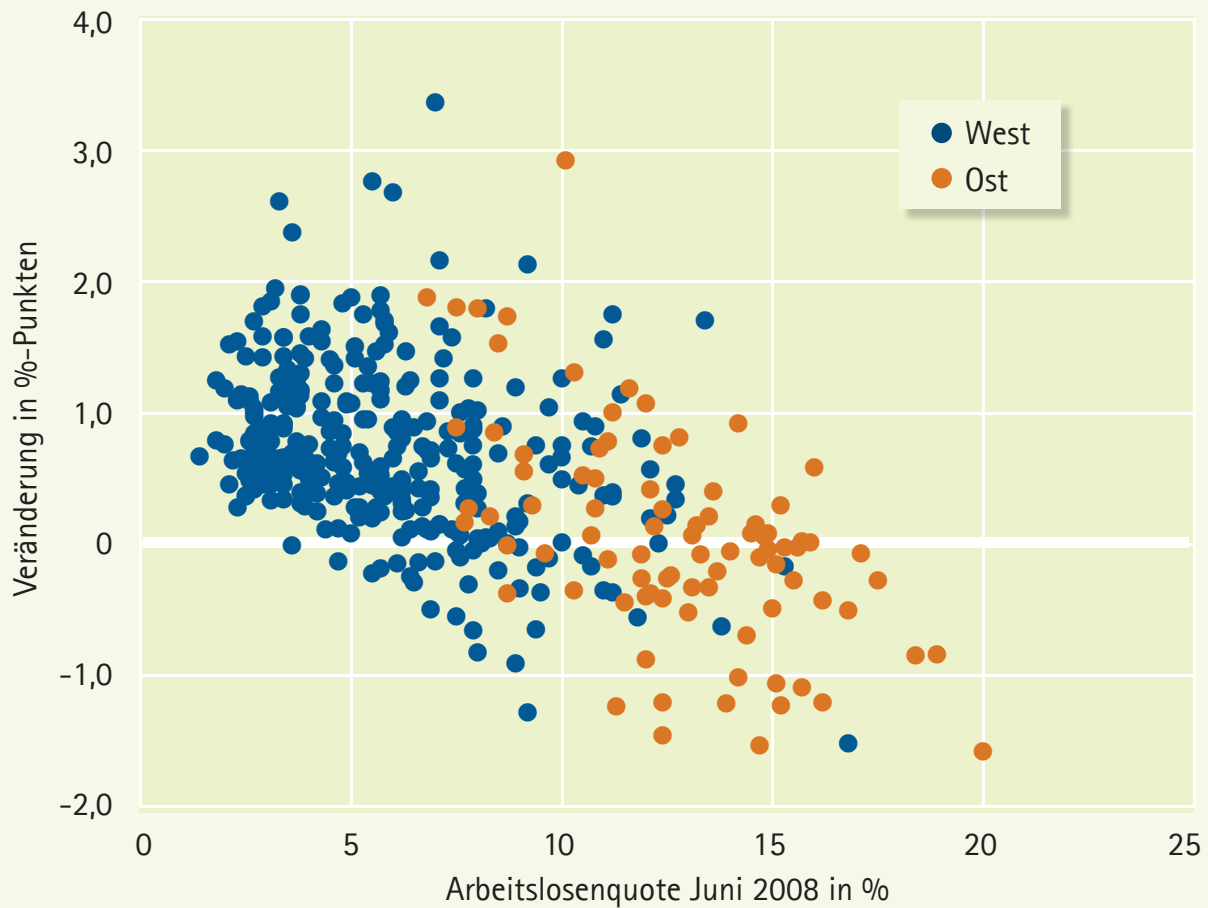

## Entwicklung der Arbeitslosenquoten von Juni 2008 bis Juni 2009 in west- und ostdeutschen Kreisen, Veränderung in Prozentpunkten

Quelle: Bundesagentur für Arbeit, eigene Darstellung.

© IAB