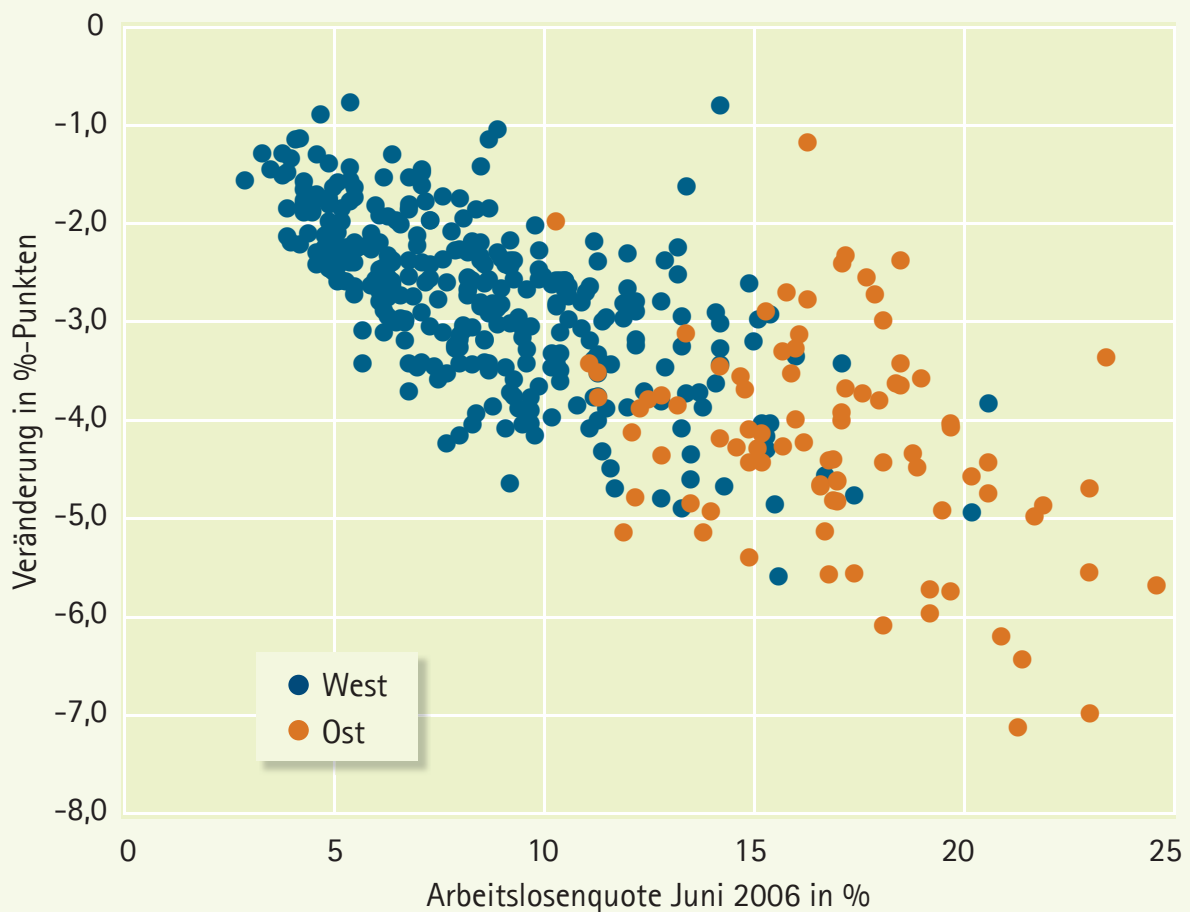

Entwicklung der Arbeitslosenquoten von Juni 2006 bis Juni 2008 in west- und ostdeutschen Kreisen, Veränderung in Prozentpunkten

Quelle: Bundesagentur für Arbeit, eigene Darstellung.

© IAB