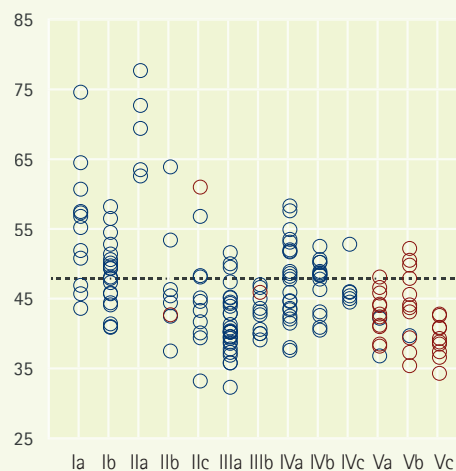

Streuungsdiagramme der Typisierungsvariablen nach Vergleichstypen

○ westdeutscher Agenturwert ○ ostdeutscher Agenturwert - - - - Bundesdurchschnitt

Arbeitslosenquote

Jahresdurchschnitt 2007, in Prozent

Saisonspanne

Mitte 2006 bis Mitte 2007, in Prozentpunkten

Bevölkerungsdichte

Ende 2006, Einwohner pro km²

Tertiärisierungsgrad

Mitte 2006, in Prozent

Arbeitsplatzbesatz

Mitte 2006, in Prozent

Umgebungsvariable Saisonspanne

Mitte 2006 bis Mitte 2007, in Prozentpunkten

Quellen: Statistiken der Bundesagentur für Arbeit und des Statistischen Bundesamtes.