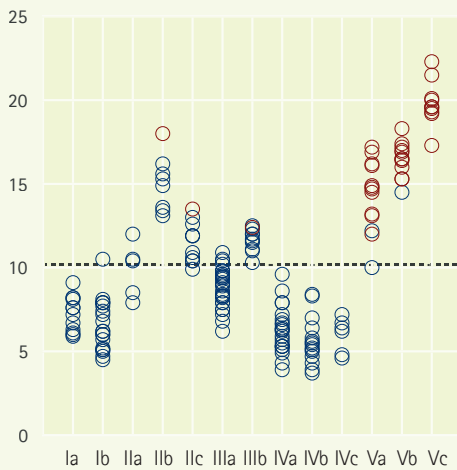

Streuungsdiagramme der Typisierungsvariablen nach Vergleichstypen

○ westdeutscher Agenturwert ○ ostdeutscher Agenturwert - - - - Bundesdurchschnitt

Arbeitslosenquote

Jahresdurchschnitt 2007, in Prozent

Saisonspanne

Mitte 2006 bis Mitte 2007, in Prozentpunkten

Bevölkerungsdichte

Ende 2006, Einwohner pro km²

Tertiärisierungsgrad

Mitte 2006, in Prozent

Arbeitsplatzbesatz

Mitte 2006, in Prozent

Umgebungsvariable Saisonspanne