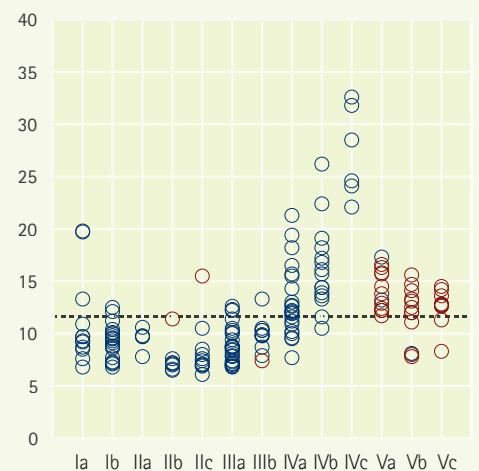

Streuungsdiagramme der Typisierungsvariablen nach Vergleichstypen

○ westdeutscher Agenturwert ○ ostdeutscher Agenturwert - - - - Bundesdurchschnitt

Arbeitslosenquote

Jahresdurchschnitt 2007, in Prozent

Saisonspanne

Mitte 2006 bis Mitte 2007, in Prozentpunkten

Bevölkerungsdichte

Ende 2006, Einwohner pro km²

Tertiärisierungsgrad

Mitte 2006, in Prozent

Arbeitsplatzbesatz

Mitte 2006, in Prozent

Umgebungsvariable Saisonspanne

Mitte 2006 bis Mitte 2007, in Prozentpunkten

Quellen: Statistiken der Bundesagentur für Arbeit und des Statistischen Bundesamtes.