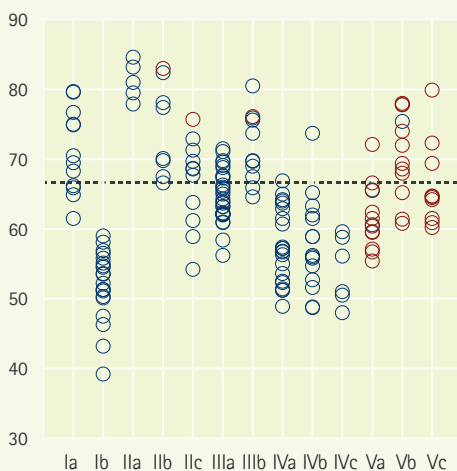

Streuungsdiagramme der Typisierungsvariablen nach Vergleichstypen

○ westdeutscher Agenturwert ○ ostdeutscher Agenturwert - - - - Bundesdurchschnitt

Arbeitslosenquote

Jahresdurchschnitt 2007, in Prozent

Saisonspanne

Mitte 2006 bis Mitte 2007, in Prozentpunkten

Bevölkerungsdichte

Ende 2006, Einwohner pro km²

Tertiärisierungsgrad

Mitte 2006, in Prozent

Arbeitsplatzbesatz

Mitte 2006, in Prozent

Umgebungsvariable Saisonspanne

Mitte 2006 bis Mitte 2007, in Prozentpunkten

Quellen: Statistiken der Bundesagentur für Arbeit und des Statistischen Bundesamtes.