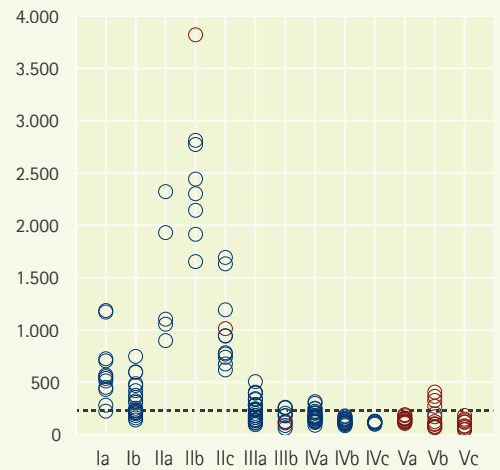

Streuungsdiagramme der Typisierungsvariablen nach Vergleichstypen

○ westdeutscher Agenturwert ○ ostdeutscher Agenturwert - - - - Bundesdurchschnitt

Arbeitslosenquote

Jahresdurchschnitt 2007, in Prozent

Saisonspanne

Mitte 2006 bis Mitte 2007, in Prozentpunkten

Bevölkerungsdichte

Ende 2006, Einwohner pro km²

Tertiärisierungsgrad

Mitte 2006, in Prozent

Arbeitsplatzbesatz

Mitte 2006, in Prozent

Umgebungsvariable Saisonspanne