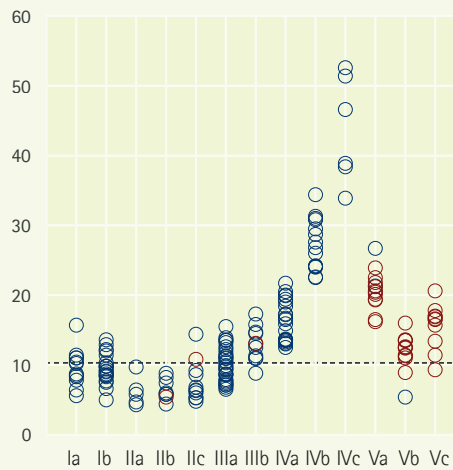

Streuungsdiagramme der Typisierungsvariablen nach Vergleichstypen

○ westdeutscher Agenturwert ○ ostdeutscher Agenturwert - - - - Bundesdurchschnitt

Arbeitslosenquote

Jahresdurchschnitt 2007, in Prozent

Saisonspanne

Mitte 2006 bis Mitte 2007, in Prozentpunkten

Bevölkerungsdichte

Ende 2006, Einwohner pro km²

Tertiärisierungsgrad

Mitte 2006, in Prozent

Arbeitsplatzbesatz

Mitte 2006, in Prozent

Umgebungsvariable Saisonspanne