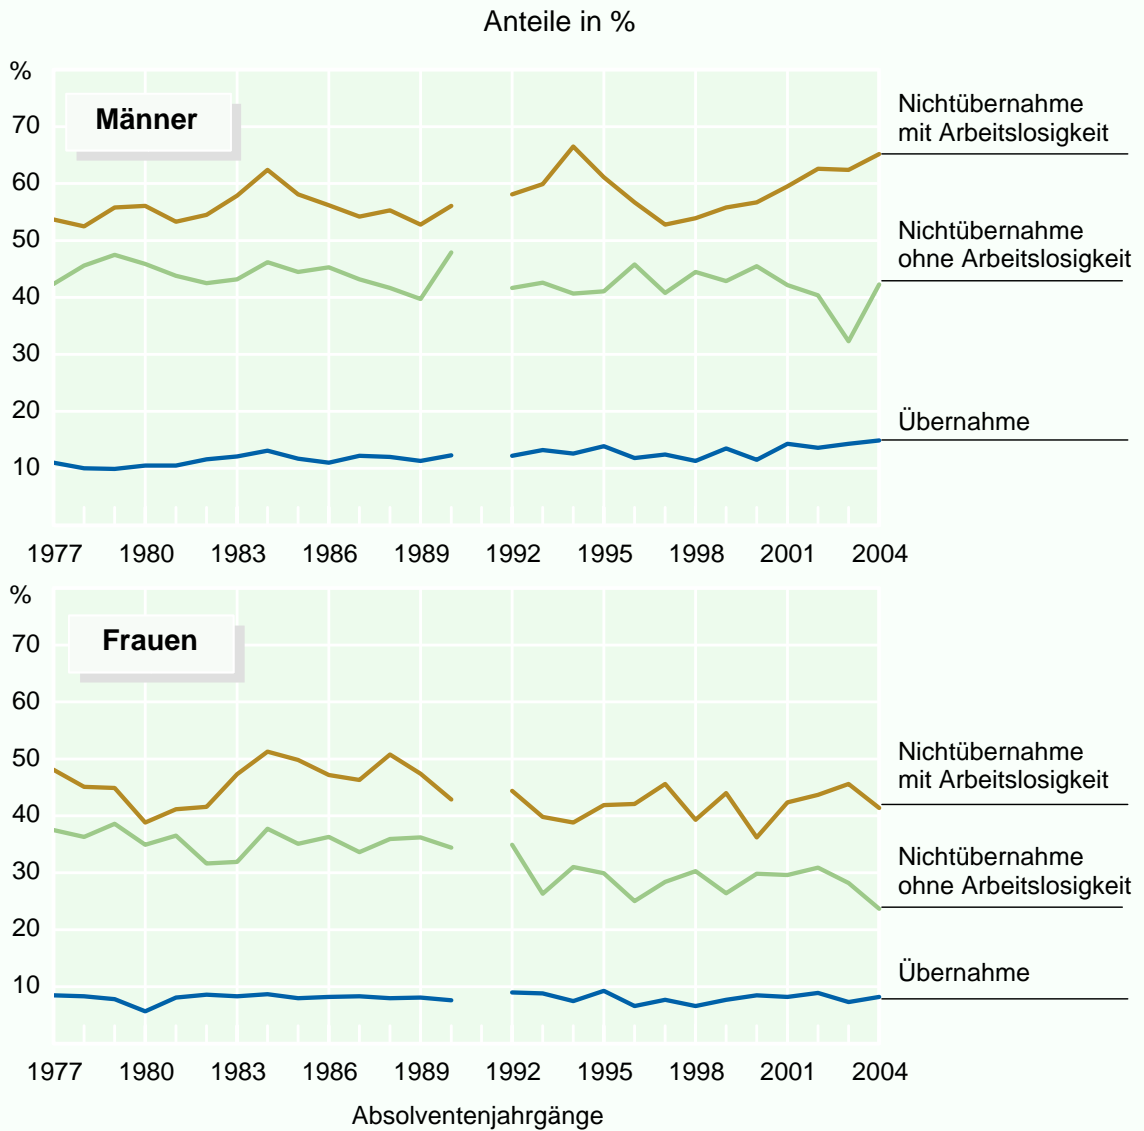

Ausbildungsabsolventen mit Berufswechsel in Abhängigkeit von der Übernahme durch den Ausbildungsbetrieb und Arbeitslosigkeit

Quelle: Beschäftigten- und Leistungsempfängerhistorik 1977-2004; die Werte für 1991 können wegen Änderungen im Meldeverfahren nicht ausgewiesen werden.